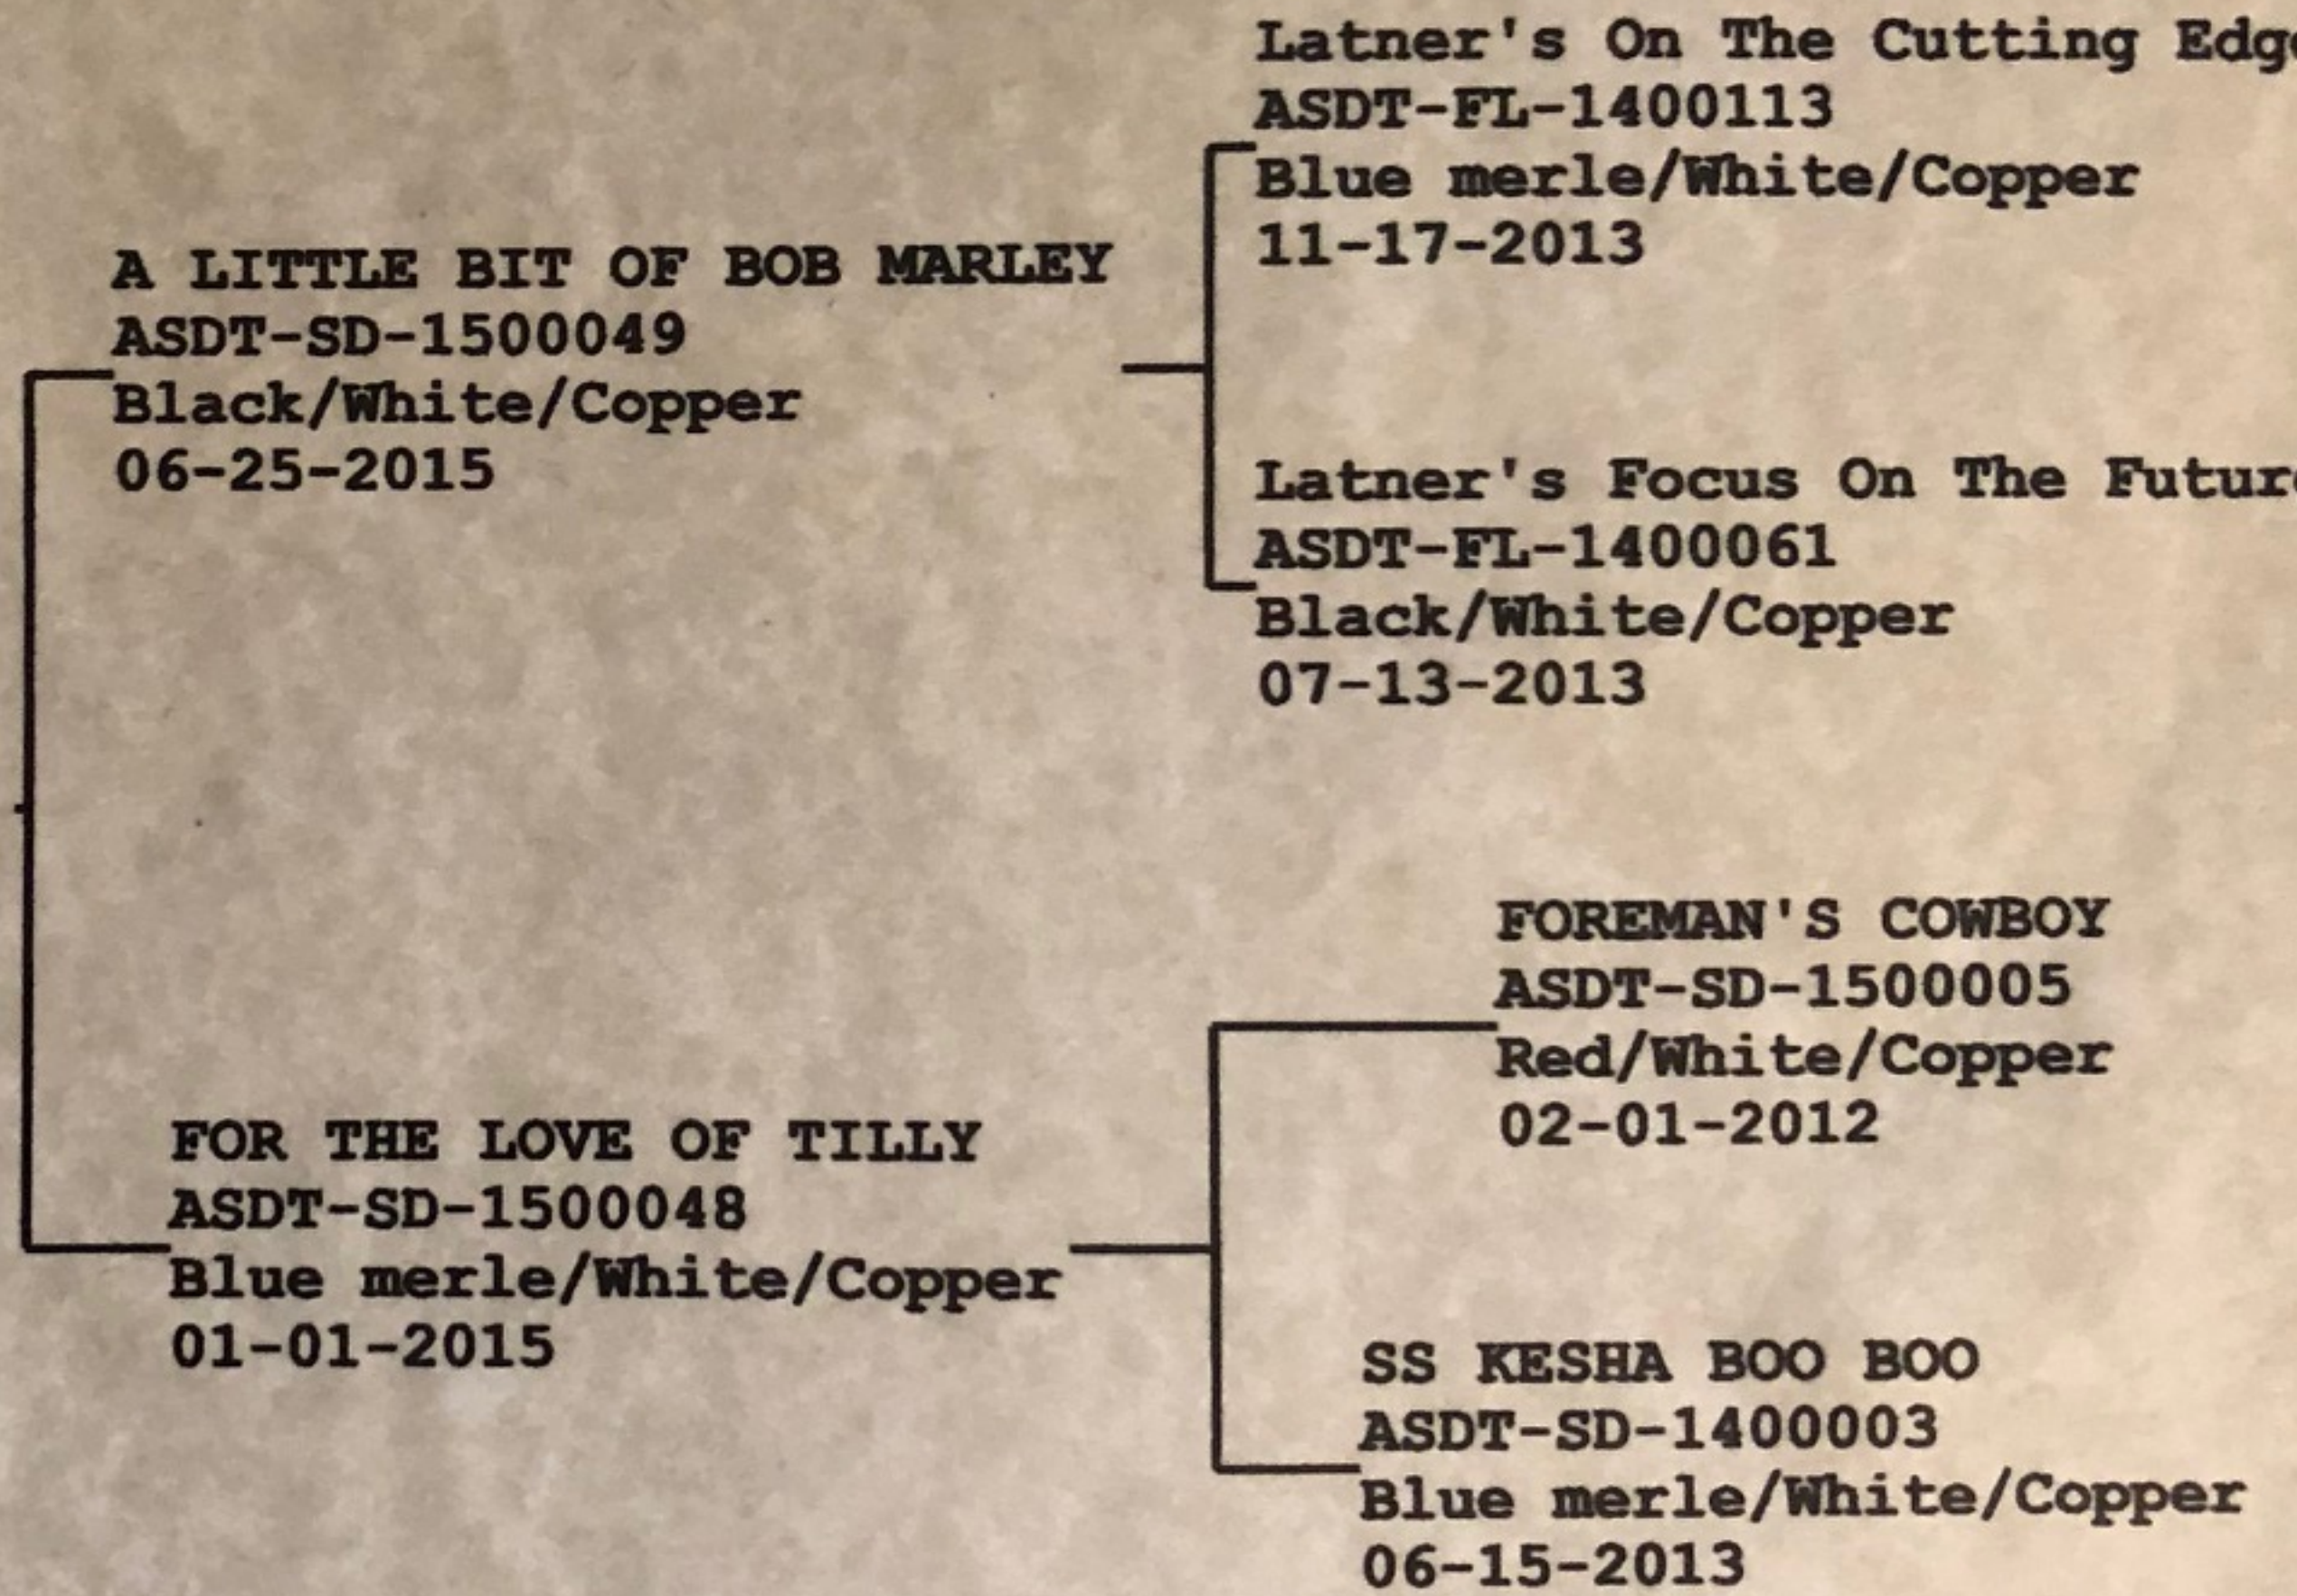

# AMERICAN STOCK DOG REGISTRY

P.O. Box 7510, Columbia, MD 65205

www.americanstockdog.org

## Toy Australian Shepherd REGISTRATION CERTIFICATE

### Gravatt's Lemme At'em aka Lemon

**BREED:** Australian Shepherd  
**NUMBER:** ASDT-MO-1700353  
**DOB:** 05-13-2017  
**SEX:** Female

**COAT COLOR:** Red  
**EYE COLOR:** Brown  
**TAIL:** Docked

Gravatt's Lemme At'em aka  
Lemon

**OWNER:** Angela Youngblood  
Crane, MO 65633

**BREEDER:** Vanessa Gravatt

**REGISTRATION DATE:** 08-03-2017